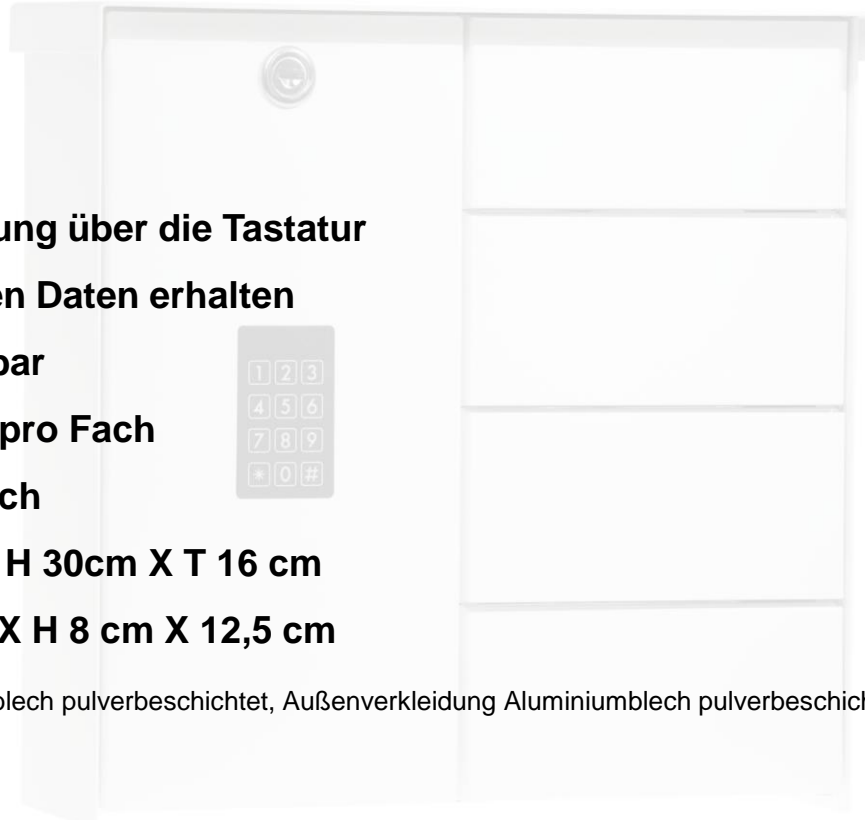

Technische Daten

Serie 2000 B

- 230 Volt Anschluss
- Einfache Programmierung über die Tastatur
- Bei Stromausfall bleiben Daten erhalten
- Bis 12 Fächer erweiterbar
- Bis zu 8 stelliger Code pro Fach
- 8 Öffnungscodes pro Fach
- Boxgröße B 52 cm X H 30cm X T 16 cm
- Fachgröße B 15,5 cm X H 8 cm X 12,5 cm
- **Material** feuerverzinkten Stahlblech pulverbeschichtet, Außenverkleidung Aluminiumblech pulverbeschichtet