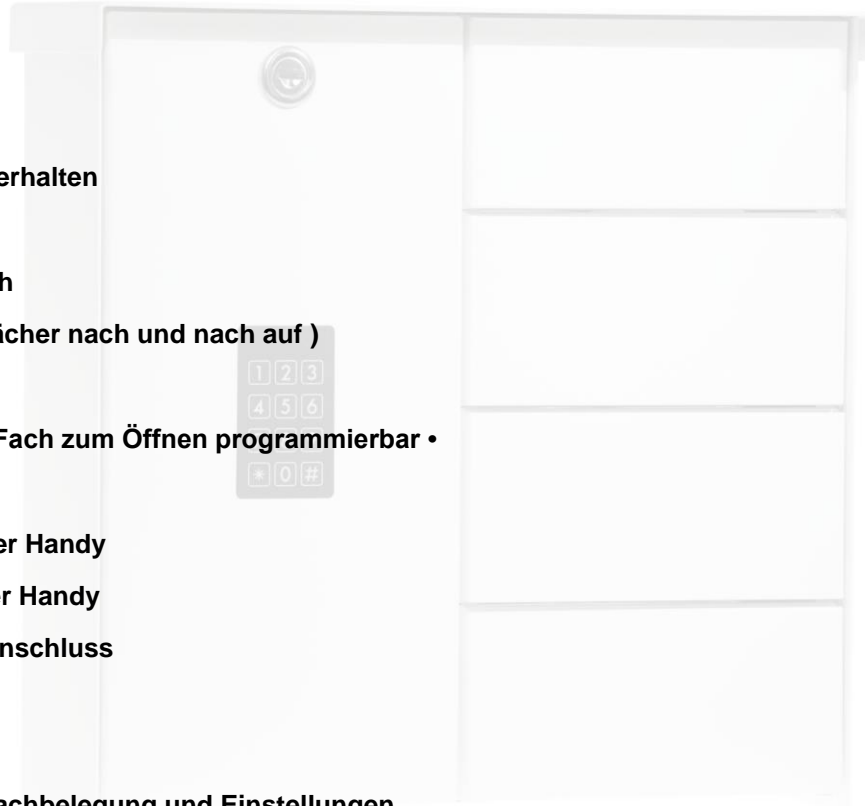

Technische Daten

Serie 2000 A

- 230 Volt Anschluss
- Bei Stromausfall bleiben Daten erhalten
- Bis 60 Fächer erweiterbar
- Bis zu 12 stelliger Code pro Fach
- Service Pin Code (macht alle Fächer nach und nach auf)
- 5 Öffnungscode pro Fach
- 5 Mifare Chips oder Karten pro Fach zum Öffnen programmierbar •
- Fach Zeitbegrenzung möglich •
- Fernöffnung vom PC, Tablet oder Handy
- Steuerung durch PC, Tablet oder Handy
- PC Direktanschluss über LAN Anschluss
- LAN Netzwerkanschluss
- Interne Netzwerkverbindung
- Ausdrucke von: Ereignisliste, Fachbelegung und Einstellungen
- Einstellungen durch Benutzer oder Installateur mit unterschiedlichen Passwörtern
- Fernwartung über LAN Anschluss möglich