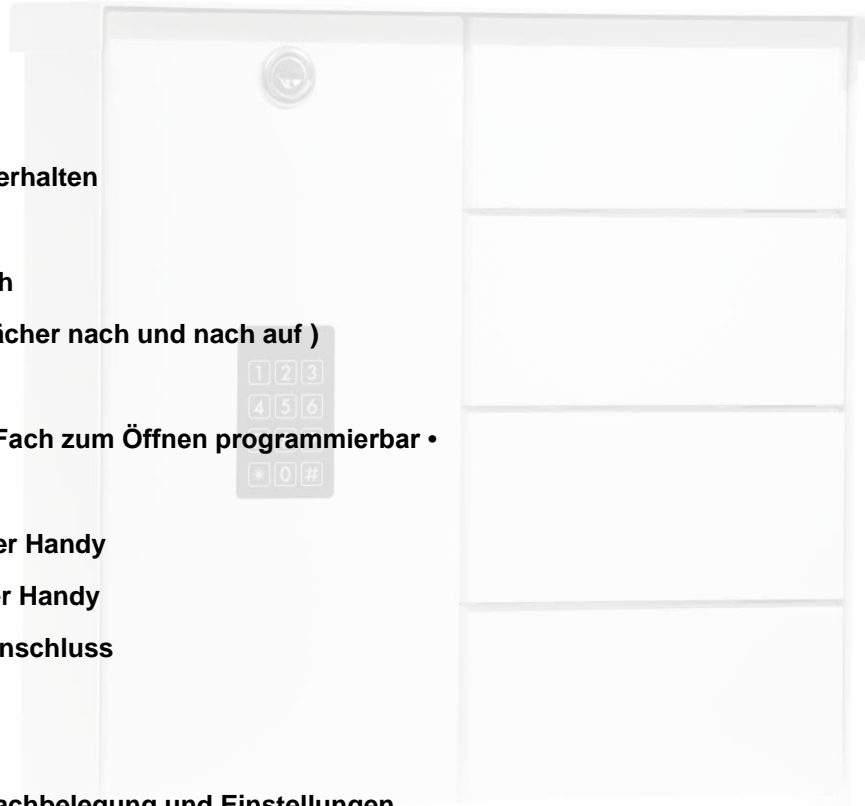

Best.Nr.: 2000021

Netkeybox 2004 ER

Best.Nr.: 2000020

Netkeybox 2004 E

Best.Nr.: 2000019

Technische Daten

Serie 2000 A

- 230 Volt Anschluss
- Bei Stromausfall bleiben Daten erhalten
- Bis 60 Fächer erweiterbar
- Bis zu 12 stelliger Code pro Fach
- Service Pin Code (macht alle Fächer nach und nach auf)
- 5 Öffnungscodes pro Fach
- 5 Mifare Chips oder Karten pro Fach zum Öffnen programmierbar •
- Fach Zeitbegrenzung möglich •
- Fernöffnung vom PC, Tablet oder Handy
- Steuerung durch PC, Tablet oder Handy
- PC Direktanschluss über LAN Anschluss
- LAN Netzwerkanschluss
- Interne Netzwerkverbindung
- Ausdrucke von: Ereignisliste, Fachbelegung und Einstellungen
- Einstellungen durch Benutzer oder Installateur mit unterschiedlichen Passwörtern
- Fernwartung über LAN Anschluss möglich